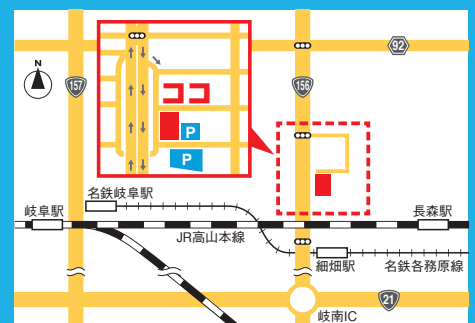

岐阜市内9校

鶯谷高等学校
富田高等学校
岐阜東高等学校
済美高等学校
岐阜聖徳学園高等学校
聖マリア女学院高等学校
城南高等学校
ぎふ国際高等学校
啓晴高等学校
(学校番号順)

私学で夢を叶えよう。

私立高等学校 入試相談会

日時

新型コロナウイルス
感染防止のため、マスク等の
着用にご協力ください

令和2年 **9.19** (土)

午前9時30分～12時30分(相談終了)

- | | |
|---------|---|
| 内容 | 各校ブースによる個別相談ができます。
各校のパンフレットも用意しています。 |
| 対象 | 中学1～3年生及び保護者(中学生のみ、保護者のみの参加もできます)
※事前のお申込み不要 |
| 主催 | 岐阜市私立中学高等学校協会 |
| 後援 | 岐阜市教育委員会 |
| お問い合わせ先 | 城南高等学校 TEL.058-240-3335 |
| 場所 | 城南高等学校 北舎
〒500-8238 岐阜市細畑1-10-14
【最寄り駅】名鉄各務原線「細畑」駅下車 徒歩5分
【駐車場】校舎南側・東側に駐車場あり |